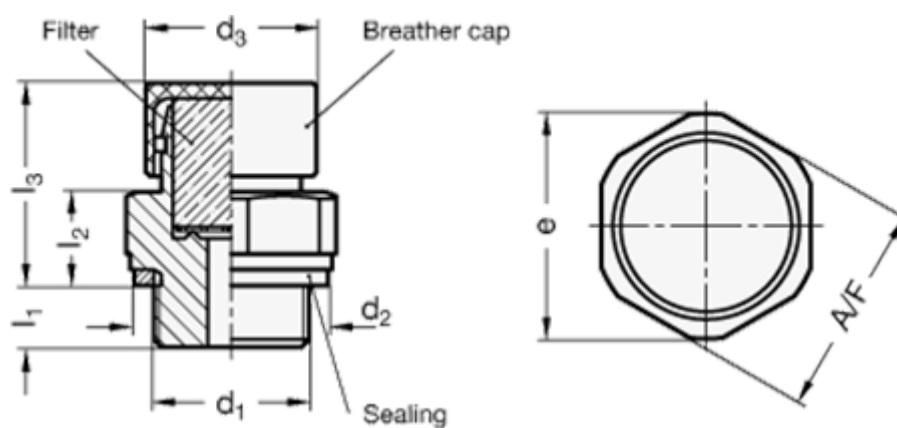

Varenummer: 20882M1215MSM  
Beskrivelse: E+G Udluftningsfilter  
Udluftningsfilter GN 882-M12x1.5-MS-M

## Mål

A/F - NV	= 22
d2	= 18
d3	= 22
e	= 23.5
Gevind d1	= M12x1.5
l1	= 8.5
l2	= 11.5
l3	= 25.5