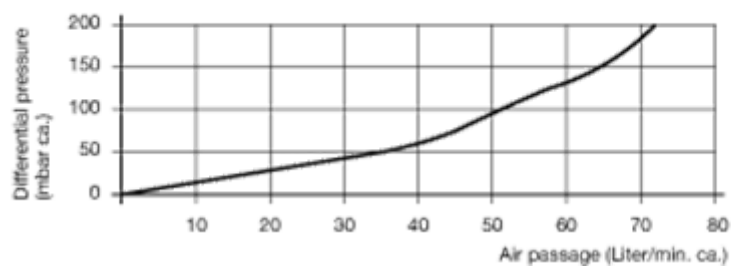

## Mål

A/F - NV	= 22
d2	= 18
d3	= 22
e	= 23.5
Gevind d1	= M12x1.5
l1	= 8.5
l2	= 11.5
l3	= 25.5